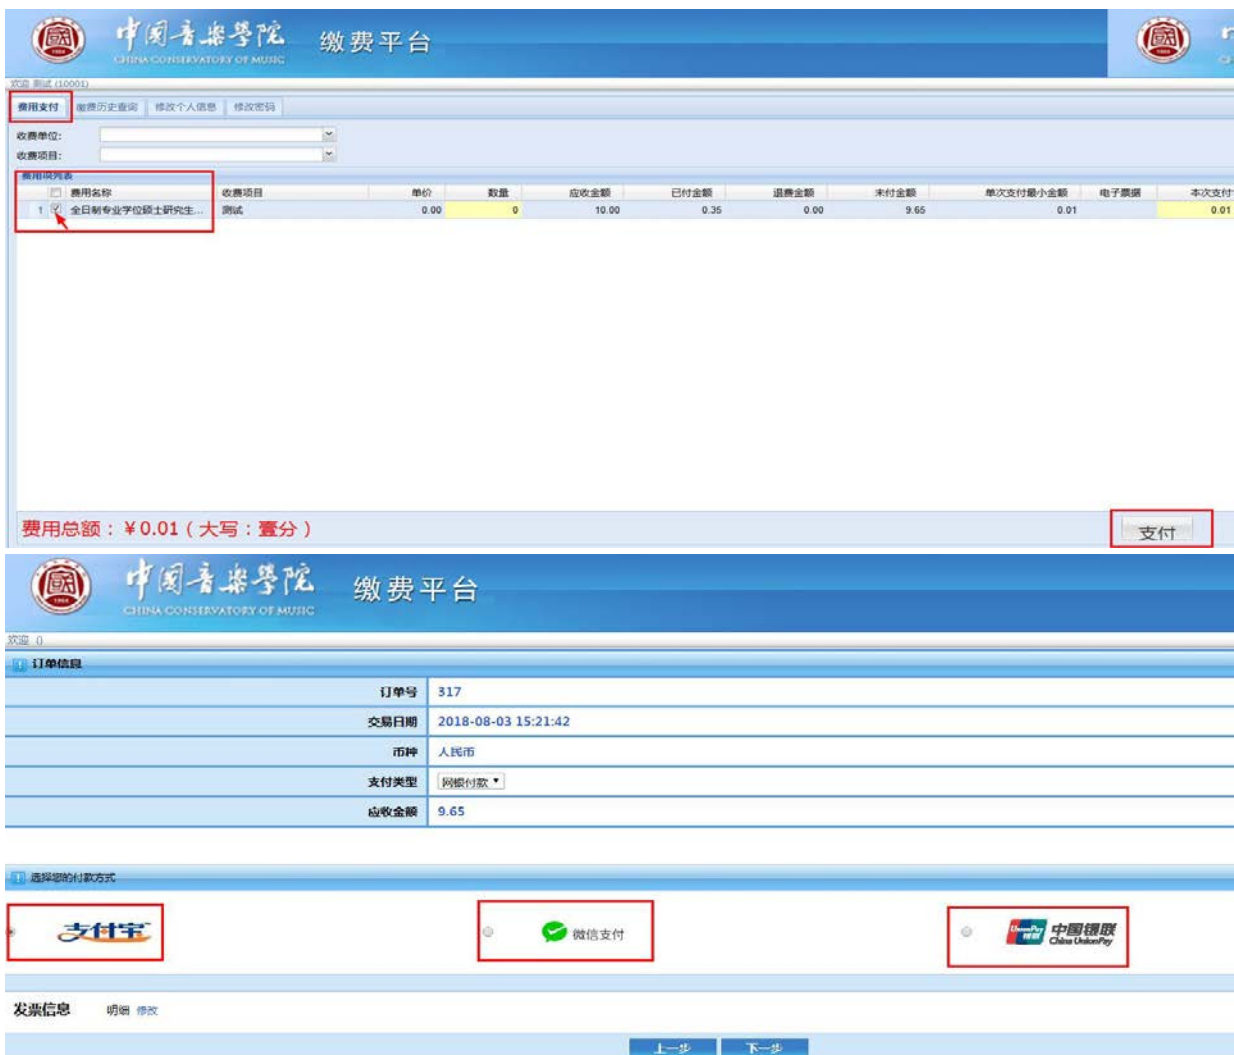

输入用户名、密码及验证码。初始用户名密码均为学号。登录后请您首先核对并完善个人信息，为了您成功缴费后及时接收到电子票据，请您务必填写正确的手机号码及邮箱号码基础信息，感谢您的配合。

修改个人信息及密码：

新生学号查询：

请您登陆中国音乐学院财务管理中心官网(<http://www.ccmusic.edu.cn/subsite/cwc/>)，点击下载中心，新生学号查询。

学生登录完善完个人信息后，勾选上要缴费的费用名称，核对金额，点击支付，选择相应支付方式。