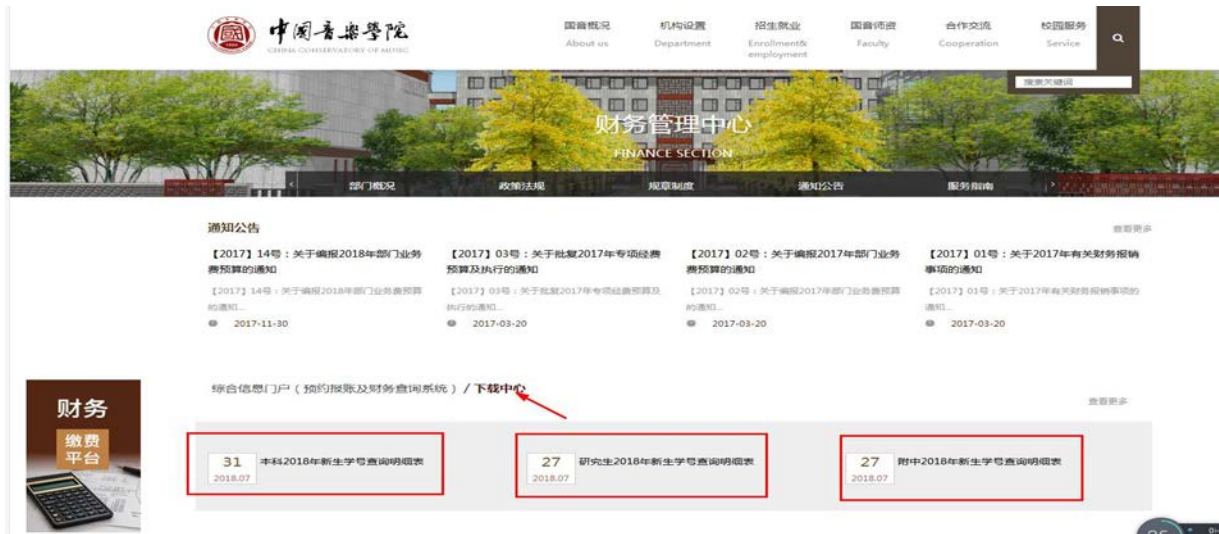

缴费流程

请您登陆中国音乐学院财务管理中心官网(<http://www.ccmusic.edu.cn/subsite/cwc/>)，点击左下角财务缴费平台。

- 通知公告 查看更多
- 【2017】14号：关于编报2018年部门业务费预算的通知

【2017】14号：关于编报2018年部门业务费预算的通知...

● 2017-11-30
 - 【2017】03号：关于批复2017年专项经费预算及执行的通知

【2017】03号：关于批复2017年专项经费预算及执行的通知...

● 2017-03-20
 - 【2017】02号：关于编报2017年部门业务费预算的通知

【2017】02号：关于编报2017年部门业务费预算的通知...

● 2017-03-20
 - 【2017】01号：关于2017年有关财务报销事项的通知

【2017】01号：关于2017年有关财务报销事项的通知...

● 2017-03-20

综合信息门户（预约报账及财务查询系统）/ 下载中心 查看更多

15 2018.03	15 2018.03	21 2017.03
外网登录链接	校内登录链接	财务处综合信息门户校外登录说明

输入用户名、密码及验证码。初始用户名密码均为学号。登录后请您首先核对并完善个人信息，为了您成功缴费后及时接收到电子票据，请您务必填写正确的手机号码及邮箱号码基础信息，感谢您的配合。

修改个人信息及密码：

新生学号查询：

请您登陆中国音乐学院财务管理中心官网(<http://www.ccmusic.edu.cn/subsite/cwc/>)，点击下载中心，新生学号查询。

学生登录完善完个人信息后，勾选上要缴费的费用名称，核对金额，点击支付，选择相应支付方式。