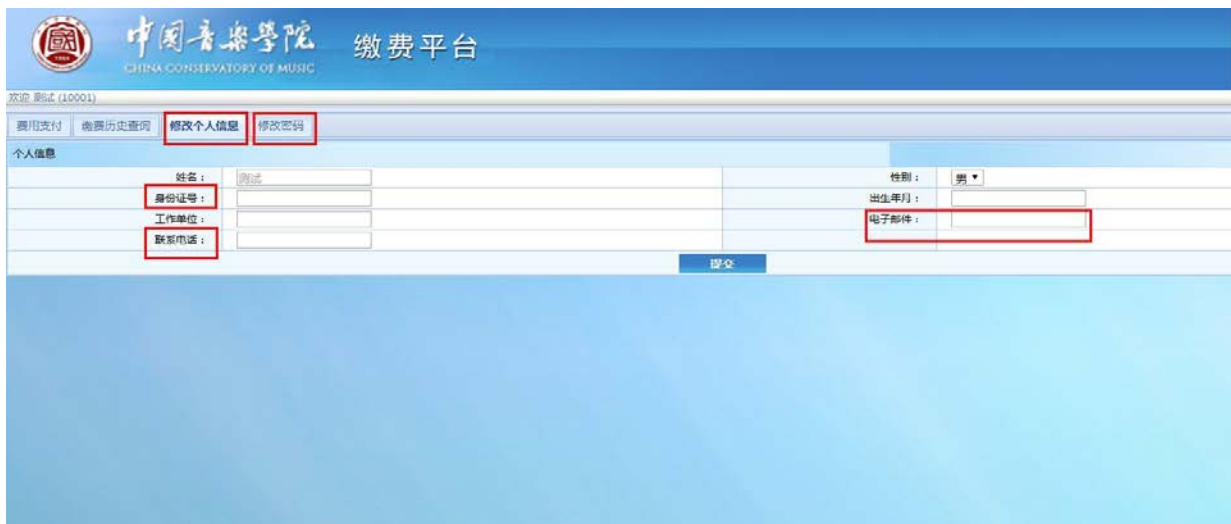

输入用户名、密码及验证码。初始用户名密码均为学号。登录后请您首先核对并完善个人信息，为了您成功缴费后及时接收到电子票据，请您务必填写正确的手机号码及邮箱号码基础信息，感谢您的配合。

修改个人信息及密码：